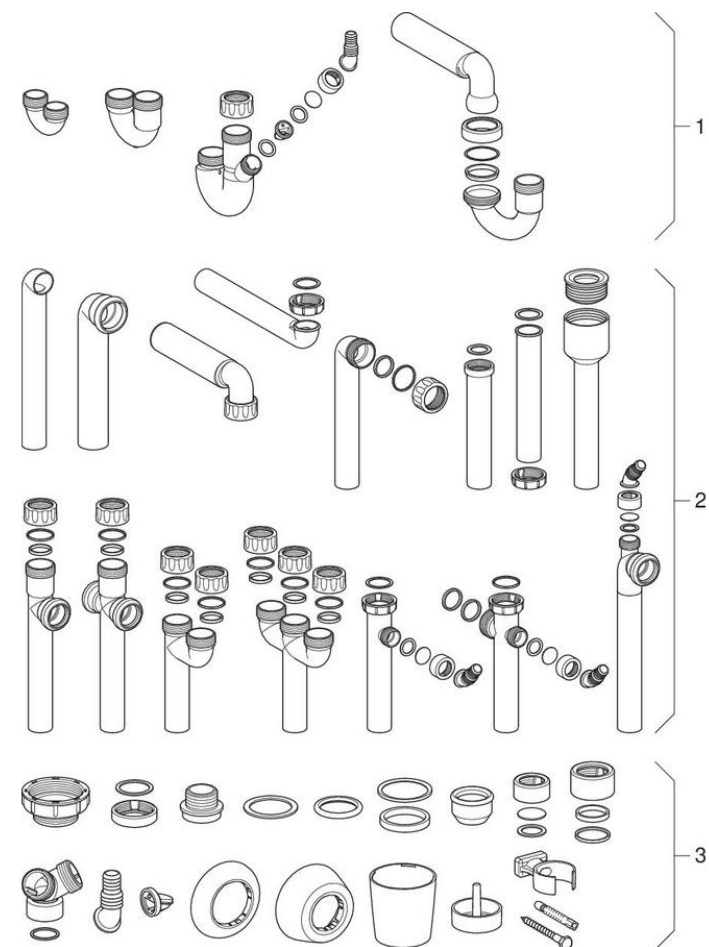

Syfony rurowe do bidetów, urządzeń, zlewozmywaków, umywalek

Marka Geberit

Dotyczy artykułu

151.100.11.1	151.107.11.1	151.108.11.1	151.108.21.1
151.113.11.1	151.114.11.1	152.160.11.1	152.161.11.1
152.164.11.1	152.165.11.1	152.222.11.1	152.225.11.1
152.226.11.1	152.245.11.1	152.274.11.1	152.392.11.1
152.393.11.1	152.550.11.1	152.553.11.1	152.556.11.1
152.702.11.1	152.704.11.1	152.711.11.1	152.713.11.1
152.715.11.1	152.717.11.1	152.741.11.1	152.742.11.1
152.767.11.1	152.818.11.1	152.819.11.1	152.860.11.1
152.861.11.1	152.885.11.1	152.886.11.1	252.053.06.1
352.379.16.1	152.703.11.1	151.116.11.1	151.117.11.1
152.552.11.1	152.555.11.1	152.558.11.1	152.559.11.1
152.561.11.1	152.820.11.1	152.829.11.1	152.830.11.1

#	Nr art.	Oznaczenie
1	SPT_461593	Syfony do umywalek, zlewów, zlewozmywaków, bidetów i pisuarów
2	SPT_461597	Kolana przyłączeniowe i króćce przyłączeniowe do umywalek, zlewów, zlewozmywaków, bidetów i pisuarów
3	SPT_461598	Drobne części i akcesoria do umywalek, zlewów, zlewozmywaków, bidetów i pisuarów