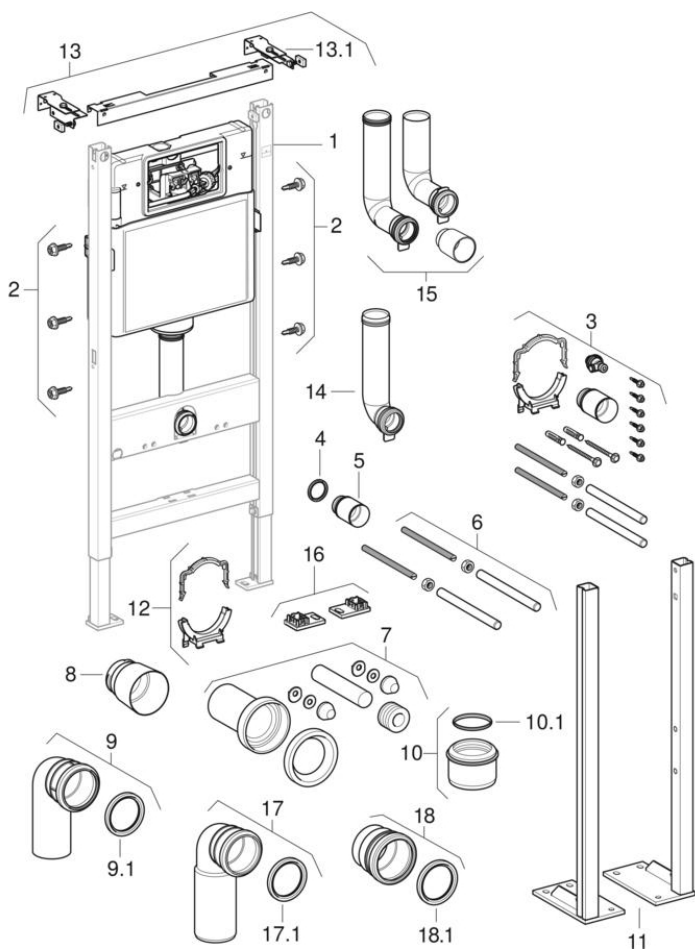

Elementy montażowe do wiszących misek WC Geberit DuofixBasic, ze spłuczką podtynkową Delta 12 cm (UP100)

2002 -

Typ Delta 12 cm, UP100

Właściwości

Rok produkcji | 2002

Dotyczy artykułu

111.153.00.1	111.153.00.2	458.102.11.1	458.102.21.1
458.102.46.1	458.112.11.1	458.112.21.1	111.170.00.1
458.112.46.1	458.117.11.1	458.117.21.1	458.117.46.1
458.135.DW.1	458.050.00.1		

#	Nr art.	Oznaczenie	Uwagi
1	SPT_461060	Spłuczki podtynkowe Delta 12 cm (UP100)	
2	111.892.00.1	Zestaw blachowkrętów	Multipack
3	242.272.00.1	Zestaw montażowy DuofixBasic WC Delta 12cm	W przypadku elementu montażowego z czterema otworami do mocowania uchwyty rurowego (nr art. 457.545.00.2, 457.564.00.2, 457.565.00.2, 457.570.00.1) należy zamówić nr art. 241.869.00.1
5	362.796.92.1	Zaślepka rury spustowej d44,6	
6	240.189.00.1	Zestaw prętów gwintowanych M12	
7	152.426.46.1	Zestaw przyłączeniowy do muszli wiszących, d90	
7	SPT_461591	Zestawy przyłączeniowe do stojącej i wiszącej miski WC	
8	366.820.92.1	Zaślepka ochronna d90	
9	366.061.16.1	Kolano odpływowe PE do WC d90/90	
9.1 / 10.1 / 17.1 / 18.1	387.282.00.1	Uszczelka kielicha odpływowego PE do WC d90	Dla poz. 17.1 do roku produkcji 2012 nr art. 387.292.00.1, dla poz. 18.1 do roku produkcji 2018 nr art. 366.789.00.1

#	Nr art.	Oznaczenie	Uwagi
10	367.928.16.1	Kielich przejściowy PE d110/90	
11	111.849.00.2	Zestaw powiększający powierzchnię nóg Geberit Duofix	
12	240.401.00.1	Uchwyt rury odpływowej	W przypadku elementu montażowego z czterema otworami do mocowania uchwytu rurowego (nr art. 457.545.00.2, 457.564.00.2, 457.565.00.2, 457.570.00.1) należy zamówić nr art. 242.012.00.1
13	111.813.00.1	Zestaw Geberit DuofixBasic do montażu przyściennego	
13.1	111.839.00.1	Wsporniki ścienne DuofixBasic	
14	242.698.00.1	Kolano dopływowe d56/45 do DF Sigma-12/Delta-12	
15	243.872.00.1		
16	244.125.00.1	Zestaw stóp Geberit Duofix (2 szt.)	Cynkowy odlew ciśnieniowy
18	359.144.11.1	Złączka przejściowa Geberit do PVC	