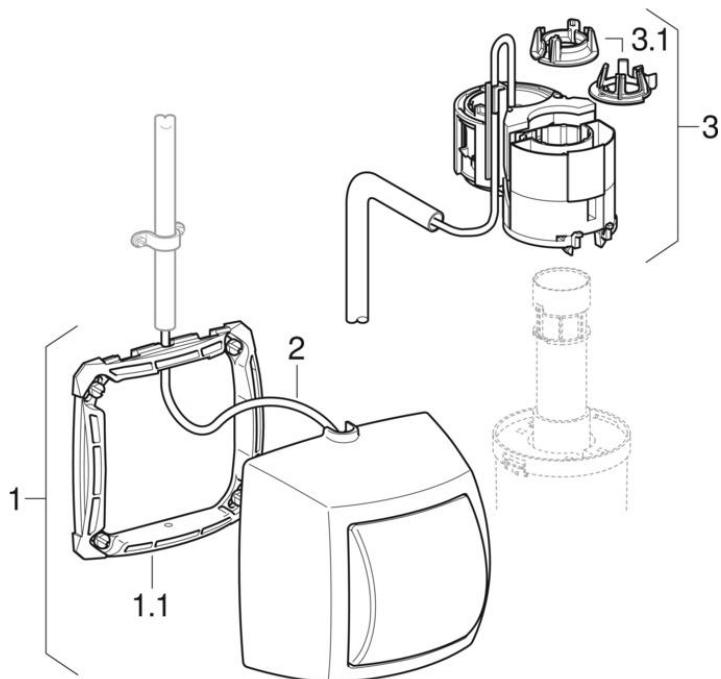

Systemy spłukiwania WC z pneumatycznym uruchamianiem spłukiwania, spłukiwanie jednoilościowe, przycisk natynkowy

1998 - 2016

Marka Geberit

Właściwości

Rok produkcji	1998
Produkowane do	2016
Wymiary / konstrukcja	Rozetka: 108 x 108 mm
Numer modelu	HyTouch

Dotyczy artykułu

115.940.11.1 115.940.KA.1

Powiązane części zamienne

- Spłuczki podtynkowe Kappa 15 cm (UP200)
- Spłuczki podtynkowe Delta 12 cm (UP100)
- Spłuczki podtynkowe Twinline 12 cm (UP130, 110.800)
- Spłuczki podtynkowe Sigma 12 cm (UP320)
- Spłuczki podtynkowe Kappa 15 cm (UP120, Artline), również do przyłącza PEX
- Spłuczki podtynkowe Omega 12 cm
- Spłuczki podtynkowe Sigma 12 cm (UP300)
- Spłuczki podtynkowe Sigma 12 cm, do przyłącza PEX (UP320)

#	Nr art.	Oznaczenie
1	240.570.11.1	Przycisk ręczny HyTouch do WC, AP, 1MS, biały
1	240.570.KA.1	Przycisk ręczny HyTouch do WC, AP, 1MS, chrom
1.1	243.661.00.1	Ramka mocująca do przycisku pneumatycznego
2	256.000.00.1	Wężyk do sterowania pneumatycznego
3	240.573.00.1	Adapter zaworu spłukującego 6 l
3.1	880.328.11.1	Pierścień mocujący