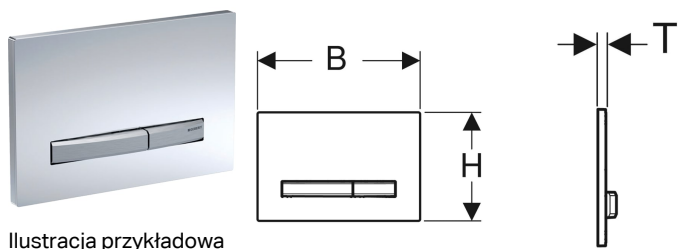

Przycisk uruchamiający Geberit Sigma50, do spłukiwania dwudzielnego, kolor metalu chrom

Ilustracja przykładowa

Przeznaczenie

- Do uruchamiania spłukiwania w spłuczkiach podtynkowych Geberit Sigma

Właściwości

- Uruchamianie z przodu

- Przyciski uruchamiające pokryte warstwą easy-to-clean
- Popychacze izolowane akustycznie, szybki montaż bez użycia narzędzi

Dane techniczne

Siła nacisku | < 20 N

Zakres dostawy

- Ramka mocująca
- 2 bolce dystansowe