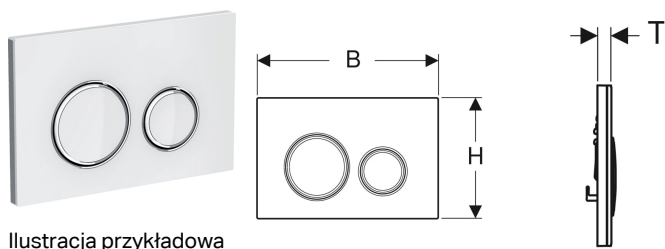

Przycisk uruchamiający Geberit Sigma21, do spłukiwania dwudzielnego, kolor metalu chrom

Ilustracja przykładowa

Przeznaczenie

- Do uruchamiania spłukiwania w spłuczkiach podtynkowych Geberit Sigma

Właściwości

- Uruchamianie z przodu

Zakres dostawy

- Ramka mocująca
- 2 bolce dystansowe

- Popychacze izolowane akustycznie, szybki montaż bez użycia narzędzi

Dane techniczne

Siła nacisku | < 20 N

- 2 popychacze

Nr art.	Kolor / powierzchnia	Materiał	B	H	T	
115.884.SI.1	Płyta montażowa i pierścienie ozdobne: chromowane Płyta maskująca i przyciski: biała	Cynkowy odlew ciśnieniowy / szkło	24.6 cm	16.4 cm	1.4 cm	
115.884.SJ.1	Płyta montażowa i pierścienie ozdobne: chromowane Płyta maskująca i przyciski: czarne	Cynkowy odlew ciśnieniowy / szkło	24.6 cm	16.4 cm	1.4 cm	
115.884.00.1	Płyta montażowa i pierścienie ozdobne: chromowane Płyta maskująca i przyciski: określa klient	Cynkowy odlew ciśnieniowy	24.6 cm	16.4 cm	1 cm	
115.884.JM.1	Płyta montażowa i pierścienie ozdobne: chromowane Płyta maskująca i przyciski: łupek Mustang	Cynkowy odlew ciśnieniowy / łupek (produkt naturalny)	24.6 cm	16.4 cm	1.4 cm	
115.884.JV.1	Płyta montażowa i pierścienie ozdobne: chromowane Płyta maskująca i przyciski: imitacja betonu	Cynkowy odlew ciśnieniowy / ceramika	24.6 cm	16.4 cm	1.4 cm	
115.884.JX.1	Płyta montażowa i pierścienie ozdobne: chromowane Płyta maskująca i przyciski: amerykański orzech włoski	Cynkowy odlew ciśnieniowy / drewno (produkt naturalny)	24.6 cm	16.4 cm	1.4 cm	
115.884.JK.1	Płyta montażowa i pierścienie ozdobne: chromowane Pokrywa i przyciski: lava	Cynkowy odlew ciśnieniowy / szkło	24.6 cm	16.4 cm	1.4 cm	Nowy
115.884.JL.1	Płyta montażowa i pierścienie ozdobne: chromowane Pokrywa i przyciski: szary piaskowy	Cynkowy odlew ciśnieniowy / szkło	24.6 cm	16.4 cm	1.4 cm	Nowy