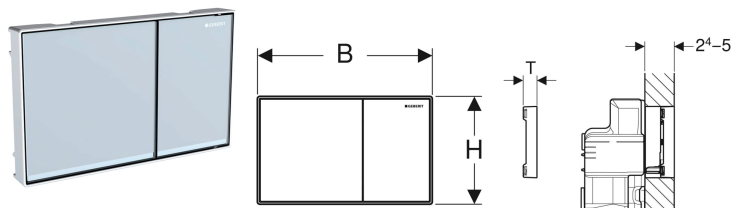

Przycisk uruchamiający Geberit Sigma60, do spłukiwania dwudzielnego, zlicowany z powierzchnią ściany

Ilustracja przykładowa

Przeznaczenie

- Do uruchamiania spłukiwania w spłuczках podtynkowych Geberit Sigma 8 cm, seria 2016
- Do uruchamiania spłukiwania w spłuczках podtynkowych Geberit Sigma 12 cm
- Do okładzin o grubości 24–50 mm
- Nie nadaje się do elementów montażowych Geberit Duofix do wiszących misek WC, dla osób z niepełnosprawnością

Właściwości

- Seria 2016
- Uruchamianie z przodu
- Uruchamianie zlicowane z powierzchnią ściany
- Popychacze izolowane akustycznie, szybki montaż bez użycia narzędzi

Zakres dostawy

- Ramka wyrównująca
- 2 wsporniki dystansowe
- 2 bolce dystansowe
- 2 popychacze
- Płytki ochronna
- Elementy mocujące

Zamawiane oddzielnie

- Zestaw montażowy Geberit, zlicowany z powierzchnią ściany, do spłuczki podtynkowej Sigma 12 cm

Nr art.	Kolor / powierzchnia	Materiał	B	H	T	
115.640.SI.1	Przyciski: białe Paski ozdobne: lustrzane Rama: chrom błyszczący	Cynkowy odlew ciśnieniowy / szkło	21.4 cm	13.2 cm	2.5 cm	
115.640.SJ.1	Przyciski: czarne Paski ozdobne: lustrzane Rama: chrom błyszczący	Cynkowy odlew ciśnieniowy / szkło	21.4 cm	13.2 cm	2.5 cm	
115.640.GH.1	Przyciski: chromowane, szczotkowane, z powłoką easy-to-clean Paski ozdobne i rama: chrom błyszczący	Cynkowy odlew ciśnieniowy	21.4 cm	13.2 cm	2.5 cm	
115.640.JK.1	Przyciski: lava Paski ozdobne: lustrzane Rama: chrom błyszczący	Cynkowy odlew ciśnieniowy / szkło	21.4 cm	13.2 cm	2.5 cm	Nowy
115.640.JL.1	Przyciski: szary piaskowy Paski ozdobne: lustrzane Rama: chrom błyszczący	Cynkowy odlew ciśnieniowy / szkło	21.4 cm	13.2 cm	2.5 cm	Nowy