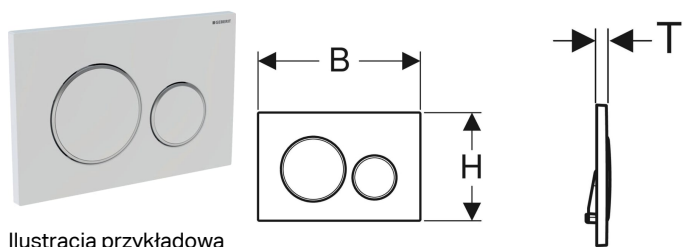

## Przycisk uruchamiający Geberit Sigma20, do spłukiwania dwudzielnego

Ilustracja przykładowa

### Przeznaczenie

- Do uruchamiania spłukiwania w spłuczkiach podtynkowych Geberit Sigma

### Dane techniczne

Siła nacisku | < 20 N

- 2 popychacze

Nr art.	Kolor / powierzchnia	Materiał	B	H	T
115.882.KH.1	Płyta i przyciski: chrom błyszczący Pierścienie ozdobne: chrom matowy	Tworzywo sztuczne	24.6 cm	16.4 cm	1.2 cm
115.882.KJ.1	Płyta i przyciski: białe Pierścienie ozdobne: chrom błyszczący	Tworzywo sztuczne	24.6 cm	16.4 cm	1.2 cm
115.882.KK.1	Płyta i przyciski: białe Pierścienie ozdobne: pozlacane	Tworzywo sztuczne	24.6 cm	16.4 cm	1.2 cm
115.882.KM.1	Płyta i przyciski: czarne Pierścienie ozdobne: chrom błyszczący	Tworzywo sztuczne	24.6 cm	16.4 cm	1.2 cm
115.882.SN.1	Płyta i przyciski: szczotkowane, z powłoką easy-to-clean Pierścienie ozdobne: polerowane	Stal nierdzewna	24.6 cm	16.4 cm	1.2 cm
115.882.JQ.1	Płyta i przyciski: chrom matowy lakierowany, z powłoką easy-to-clean Pierścienie ozdobne: chrom błyszczący	Tworzywo sztuczne	24.6 cm	16.4 cm	1.2 cm
115.882.JT.1	Płyta i przyciski: lakierowane na kolor biały matowy, z powłoką easy-to-clean Pierścienie ozdobne: chrom błyszczący	Tworzywo sztuczne	24.6 cm	16.4 cm	1.2 cm
115.882.14.1	Płyta i przyciski: lakierowane na kolor czarny matowy, z powłoką easy-to-clean Pierścienie ozdobne: chrom błyszczący	Tworzywo sztuczne	24.6 cm	16.4 cm	1.2 cm
115.882.11.1	Płyta i przyciski: białe Pierścienie ozdobne: białe matowe	Tworzywo sztuczne	24.6 cm	16.4 cm	1.2 cm
115.882.01.1	Płyta i przyciski: lakierowane na kolor biały matowy, z powłoką easy-to-clean Pierścienie ozdobne: białe	Tworzywo sztuczne	24.6 cm	16.4 cm	1.2 cm
115.882.DW.1	Płyta i przyciski: czarne Pierścienie ozdobne: czarne matowe	Tworzywo sztuczne	24.6 cm	16.4 cm	1.2 cm
115.882.16.1	Płyta i przyciski: lakierowane na kolor czarny matowy, z powłoką easy-to-clean Pierścienie ozdobne: czarne	Tworzywo sztuczne	24.6 cm	16.4 cm	1.2 cm