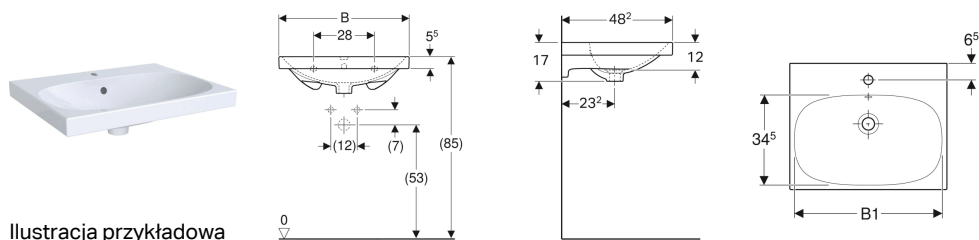

Umywalka Geberit Acanto

Ilustracja przykładowa

Właściwości

- Możliwość osadzenia w blacie

Dane techniczne

Materiał | Ceramika sanitarna

Nr art.	Kolor / powierzchnia	Otwór na baterię	Przelew	B	B1	Szerokość szafki dolnej	H	T
501.880.00.1	Biały	Lewa i prawa strona	Widoczny	120 cm	117 cm	119 cm	18 cm	48.2 cm
501.880.00.3 *	Biały	Bez	Widoczny	120 cm	117 cm	119 cm	18 cm	48.2 cm
501.880.00.5 *	Biały	Lewa i prawa strona	Bez	120 cm	117 cm	119 cm	18 cm	48.2 cm
501.880.00.7 *	Biały	Bez	Bez	120 cm	117 cm	119 cm	18 cm	48.2 cm
500.620.01.2	Biały	Na środku	Widoczny	60 cm	57 cm	59.5 cm	17 cm	48.2 cm
500.621.01.2	Biały	Na środku	Widoczny	65 cm	61.5 cm	64 cm	17 cm	48.2 cm

* Produkcja na zamówienie

Akcesoria

- Zawór zestawu odpływowego Geberit, model oszczędzający przestrzeń, wąski, z naciskanym korkiem zaworu zewnętrznego
- Syfon z wkładem syfonującym Geberit do umywalki, odpływ poziomy
- Elementy mocujące do umywalki Geberit