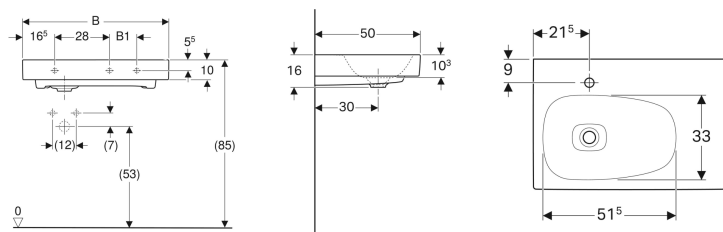

Umywalka Geberit Citterio z powierzchnią odkładczą

Ilustracja przykładowa

Właściwości

- Możliwość osadzenia w blacie
- Asymetryczna
- Kompatybilność z zestawem odpływowo-przelewowym do umywalki Geberit Clou

- Z powierzchnią odkładczą

Dane techniczne

Materiał | Ceramika sanitarna

Zakres dostawy

- Pokrywa odpływu z ceramiki sanitarnej

Zamawiane oddzielnie

- Zestaw odpływowo-przelewowy do umywalki

Nr art.	Kolor / powierzchnia	Otwór na baterię	Przelew	Powierzchnia odkładczą	B	B1	Szerokość szafki dolnej	H	T
500.545.01.1	Biały / KeraTect	Lewa strona	Bez	Prawa strona	75 cm	14 cm	73.4 / 118.4 cm	16 cm	50 cm
500.546.01.1	Biały / KeraTect	Prawa strona	Bez	Lewa strona	75 cm	14 cm	73.4 / 118.4 cm	16 cm	50 cm
500.548.01.1	Biały / KeraTect	Lewa strona	Bez	Prawa strona	90 cm	29 cm	88.4 / 133.4 cm	16 cm	50 cm
500.549.01.1	Biały / KeraTect	Prawa strona	Bez	Lewa strona	90 cm	29 cm	88.4 / 133.4 cm	16 cm	50 cm

Akcesoria

- Zestaw odpływowo-przelewowy do umywalki Geberit Clou, z uruchamianiem dźwignią
- Pokrywa odpływu Geberit do zaworu zestawu odpływowego ze swobodnym przepływem
- Zawór zestawu odpływowego Geberit ze swobodnym przepływem i pokrywą odpływu
- Syfon z wkładem syfonującym Geberit do umywalki, odpływ poziomy
- Syfon z wkładem syfonującym Geberit do umywalki, model oszczędzający przestrzeń, odpływ poziomy
- Zawór zestawu odpływowego Geberit ze swobodnym przepływem, koszyczek
- Elementy mocujące do umywalki Geberit