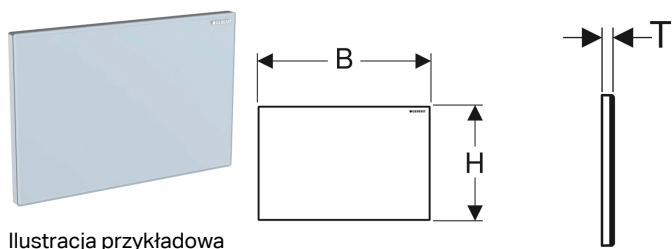

Płytką przykrywająca Geberit Sigma

Ilustracja przykładowa

Przeznaczenie

- Do zakrycia otworu rewizyjnego spłuczek podtynkowych Geberit Sigma

Zakres dostawy

- Ramka mocująca
- 2 bolce dystansowe

Nr art.	Kolor / powierzchnia	Materiał	B	H	T
115.766.Sl.1	Biały	Cynkowy odlew ciśnieniowy / szkło	24.6 cm	16.4 cm	1.2 cm
115.766.00.1	Określa klient	Cynkowy odlew ciśnieniowy	24.6 cm	16.4 cm	1.1 cm