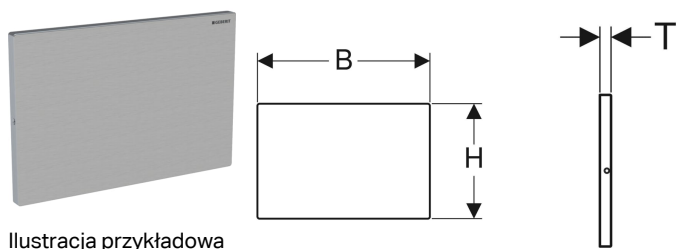

Płytką przykrywająca Geberit Sigma, z zabezpieczeniem

Ilustracja przykładowa

Przeznaczenie

- Do zakrycia otworu rewizyjnego spłuczek podtynkowych Geberit Sigma

Zakres dostawy

- Ramka mocująca
- 2 bolce dystansowe
- Zestaw śrub

Nr art.	Kolor / powierzchnia	Materiał	B	H	T
115.764.FW.1	Szczotkowany, powlekany easy-to-clean	Stal nierdzewna	24.6 cm	16.4 cm	1.2 cm