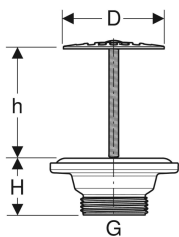

Zawór zestawu odpływowego Geberit ze swobodnym przepływem, koszyk

Ilustracja przykładowa

Przeznaczenie

- Do umywalek niezajmujących dużej ilości miejsca
- Do zastosowania w obiektach publicznych i pół-publicznych

Dane techniczne

Materiał | Stal nierdzewna / tworzywo sztuczne

Zakres dostawy

- Kratka
- Uszczelka

Nr art.	G	D	H	h
152.005.00.1	1 1/4 "	6.3 cm	3.5 cm	0-5 cm