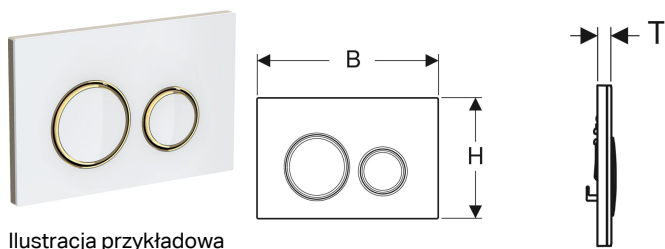

## Przycisk uruchamiający Geberit Sigma21, do spłukiwania dwudzielnego, kolor metalu mosiądz

Ilustracja przykładowa

### Przeznaczenie

- Do uruchamiania spłukiwania w spłuczках podtynkowych Geberit Sigma

### Zakres dostawy

- Ramka mocująca
- 2 bolce dystansowe

- Płytki montażowa pokryte powłoką easy-to-clean
- Popychacze izolowane akustycznie, szybki montaż bez użycia narzędzi

### Dane techniczne

Siła nacisku | < 20 N

- 2 popychacze

Nr art.	Kolor / powierzchnia	Materiał	B	H	T
115.652.SI.1	Płyta montażowa i pierścienie ozdobne: mosiądz Płyta maskująca i przyciski: biała	Cynkowy odlew ciśnieniowy / szkło	24.6 cm	16.4 cm	1.4 cm
115.652.SJ.1	Płyta montażowa i pierścienie ozdobne: mosiądz Płyta maskująca i przyciski: czarne	Cynkowy odlew ciśnieniowy / szkło	24.6 cm	16.4 cm	1.4 cm
115.652.JM.1	Płyta montażowa i pierścienie ozdobne: mosiądz Płyta maskująca i przyciski: łupek Mustang	Cynkowy odlew ciśnieniowy / łupek (produkt naturalny)	24.6 cm	16.4 cm	1.4 cm
115.652.JV.1	Płyta montażowa i pierścienie ozdobne: mosiądz Płyta maskująca i przyciski: imitacja betonu	Cynkowy odlew ciśnieniowy / ceramika	24.6 cm	16.4 cm	1.4 cm
115.652.JX.1	Płyta montażowa i pierścienie ozdobne: mosiądz Płyta maskująca i przyciski: amerykański orzech włoski	Cynkowy odlew ciśnieniowy / drewno (produkt naturalny)	24.6 cm	16.4 cm	1.4 cm
115.652.00.1	Płyta montażowa i pierścienie ozdobne: mosiądz Płyta maskująca i przyciski: określa klient	Cynkowy odlew ciśnieniowy	24.6 cm	16.4 cm	1 cm