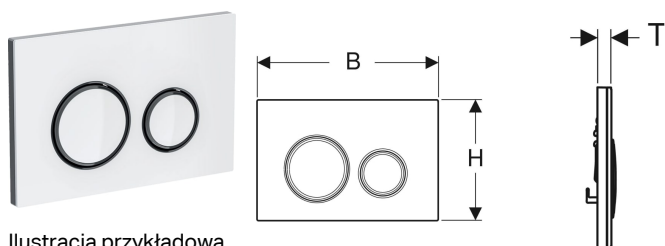

Przycisk uruchamiający Geberit Sigma21, do sflukiwania dwudzielnego, kolor chromowanego metalu czarny

Ilustracja przykladowa

Przeznaczenie

- Do uruchamiania sflukiwania w sfluczkiach podtynkowych Geberit Sigma

Wlasciwosci

- Uruchamianie z przodu

Zakres dostawy

- Ramka mocujaca
- 2 bolce dystansowe

- Plytka montazowa pokryta powloka easy-to-clean
- Popychacze izolowane akustycznie, szybki montaz bez uzycia narzedzi

Dane techniczne

Siła nacisku | < 20 N

- 2 popychacze

Nr art.	Kolor / powierzchnia	Materiał	B	H	T
115.651.SI.1	Plytka montazowa i pierścienie ozdobne: czarny chrom Plytka maskujaca i przyciski: biala	Cynkowy odlew cislniejsiowy / szklo	24.6 cm	16.4 cm	1.4 cm
115.651.SJ.1	Plytka montazowa i pierścienie ozdobne: czarny chrom Plytka maskujaca i przyciski: czarne	Cynkowy odlew cislniejsiowy / szklo	24.6 cm	16.4 cm	1.4 cm
115.651.JM.1	Plytka montazowa i pierścienie ozdobne: czarny chrom Plytka maskujaca i przyciski: łupek Mustang	Cynkowy odlew cislniejsiowy / łupek (produkt naturalny)	24.6 cm	16.4 cm	1.4 cm
115.651.JV.1	Plytka montazowa i pierścienie ozdobne: czarny chrom Plytka maskujaca i przyciski: imitacja betonu	Cynkowy odlew cislniejsiowy / ceramika	24.6 cm	16.4 cm	1.4 cm
115.651.JX.1	Plytka montazowa i pierścienie ozdobne: czarny chrom Plytka maskujaca i przyciski: amerykański orzech włoski	Cynkowy odlew cislniejsiowy / drewno (produkt naturalny)	24.6 cm	16.4 cm	1.4 cm
115.651.OO.1	Plytka montazowa i pierścienie ozdobne: czarny chrom Plytka maskujaca i przyciski: określa klient	Cynkowy odlew cislniejsiowy	24.6 cm	16.4 cm	1 cm