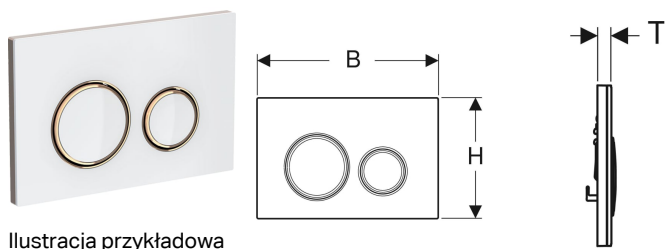

Przycisk uruchamiający Geberit Sigma21, do spłukiwania dwudzielnego, kolor metalu czerwone złoto

Ilustracja przykładowa

Przeznaczenie

- Do uruchamiania spłukiwania w spłuczki podtynkowych Geberit Sigma

Właściwości

- Uruchamianie z przodu

- Płytki montażowa pokryte powłoką easy-to-clean
- Popychacze izolowane akustycznie, szybki montaż bez użycia narzędzi

Dane techniczne

Siła nacisku | < 20 N

Zakres dostawy

- Ramka mocująca
- 2 bolce dystansowe
- 2 popychacze

Nr art.	Kolor / powierzchnia	Materiał	B	H	T
115.650.SI.1	Płyta montażowa i pierścienie ozdobne: czerwone złoto Płyta maskująca i przyciski: biała	Cynkowy odlew ciśnieniowy / szkło	24.6 cm	16.4 cm	1.4 cm
115.650.SJ.1	Płyta montażowa i pierścienie ozdobne: czerwone złoto Płyta maskująca i przyciski: czarne	Cynkowy odlew ciśnieniowy / szkło	24.6 cm	16.4 cm	1.4 cm
115.650.JM.1	Płyta montażowa i pierścienie ozdobne: czerwone złoto Płyta maskująca i przyciski: łupek Mustang	Cynkowy odlew ciśnieniowy / łupek (produkt naturalny)	24.6 cm	16.4 cm	1.4 cm
115.650.JV.1	Płyta montażowa i pierścienie ozdobne: czerwone złoto Płyta maskująca i przyciski: imitacja betonu	Cynkowy odlew ciśnieniowy / ceramika	24.6 cm	16.4 cm	1.4 cm
115.650.JX.1	Płyta montażowa i pierścienie ozdobne: czerwone złoto Płyta maskująca: amerykański orzech włoski	Cynkowy odlew ciśnieniowy / drewno (produkt naturalny)	24.6 cm	16.4 cm	1.4 cm
115.650.00.1	Płyta montażowa i pierścienie ozdobne: czerwone złoto Płyta maskująca i przyciski: określa klient	Cynkowy odlew ciśnieniowy	24.6 cm	16.4 cm	1 cm