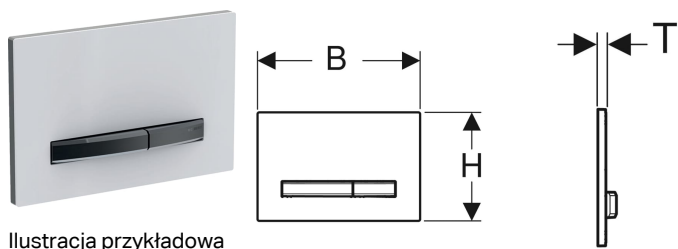

Przycisk uruchamiający Geberit Sigma50, do spłukiwania dwudzielnego, kolor metalu czarny chrom

Ilustracja przykładowa

Przeznaczenie

- Do uruchamiania spłukiwania w spłuczkiach podtynkowych Geberit Sigma

Właściwości

- Uruchamianie z przodu

- Przyciski uruchamiające i płytki montażowe pokryte powłoką easy-to-clean
- Popychacze izolowane akustycznie, szybki montaż bez użycia narzędzi

Dane techniczne

Siła nacisku | < 20 N

Zakres dostawy

- Ramka mocująca
- 2 bolce dystansowe
- 2 popychacze

Nr art.	Kolor / powierzchnia	Materiał	B	H	T
115.671.11.2	Płyta montażowa i przyciski: czarny chrom Płyta maskująca: biała	Cynkowy odlew ciśnieniowy / tworzywo sztuczne	24.6 cm	16.4 cm	1.3 cm
115.671.DW.2	Płyta montażowa i przyciski: czarny chrom Płyta maskująca: czarna	Cynkowy odlew ciśnieniowy / tworzywo sztuczne	24.6 cm	16.4 cm	1.3 cm
115.671.JM.2	Płyta montażowa i przyciski: czarny chrom Płyta maskująca: łupek Mustang	Cynkowy odlew ciśnieniowy / łupek (produkt naturalny)	24.6 cm	16.4 cm	1.4 cm
115.671.JV.2	Płyta montażowa i przyciski: czarny chrom Płyta maskująca: imitacja betonu	Cynkowy odlew ciśnieniowy / ceramika	24.6 cm	16.4 cm	1.4 cm
115.671.JX.2	Płyta montażowa i przyciski: czarny chrom Płyta maskująca: amerykański orzech włoski	Cynkowy odlew ciśnieniowy / drewno (produkt naturalny)	24.6 cm	16.4 cm	1.4 cm
115.671.00.2	Płyta montażowa i przyciski: czarny chrom Płyta maskująca: określa klient	Cynkowy odlew ciśnieniowy	24.6 cm	16.4 cm	1 cm