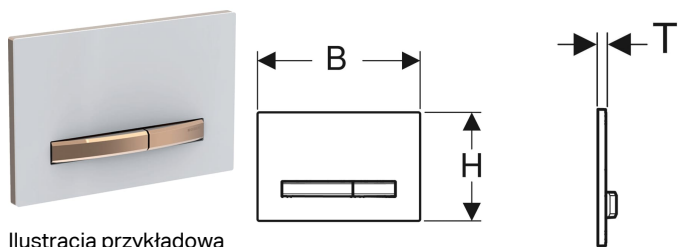

Przycisk uruchamiający Geberit Sigma50, do spłukiwania dwudzielnego, kolor metalu czerwone złoto

Ilustracja przykładowa

Przeznaczenie

- Do uruchamiania spłukiwania w spłuczkiach podtynkowych Geberit Sigma

Właściwości

- Uruchamianie z przodu

Zakres dostawy

- Ramka mocująca
- 2 bolce dystansowe

- Przyciski uruchamiające i płytki montażowe pokryte powłoką easy-to-clean
- Popychacze izolowane akustycznie, szybki montaż bez użycia narzędzi

Dane techniczne

Siła nacisku | < 20 N

- 2 popychacze

Nr art.	Kolor / powierzchnia	Materiał	B	H	T
115.670.11.2	Płyta montażowa i przyciski: czerwone złoto Płyta maskująca: biała	Cynkowy odlew ciśnieniowy / tworzywo sztuczne	24.6 cm	16.4 cm	1.3 cm
115.670.DW.2	Płyta montażowa i przyciski: czerwone złoto Płyta maskująca: czarna	Cynkowy odlew ciśnieniowy / tworzywo sztuczne	24.6 cm	16.4 cm	1.3 cm
115.670.JM.2	Płyta montażowa i przyciski: czerwone złoto Płyta maskująca: łupek Mustang	Cynkowy odlew ciśnieniowy / łupek (produkt naturalny)	24.6 cm	16.4 cm	1.4 cm
115.670.JV.2	Płyta montażowa i przyciski: czerwone złoto Płyta maskująca: imitacja betonu	Cynkowy odlew ciśnieniowy / ceramika	24.6 cm	16.4 cm	1.4 cm
115.670.JX.2	Płyta montażowa i przyciski: czerwone złoto Płyta maskująca: amerykański orzech włoski	Cynkowy odlew ciśnieniowy / drewno (produkt naturalny)	24.6 cm	16.4 cm	1.4 cm
115.670.00.2	Płyta montażowa i przyciski: czerwone złoto Płyta maskująca: określa klient	Cynkowy odlew ciśnieniowy	24.6 cm	16.4 cm	1 cm