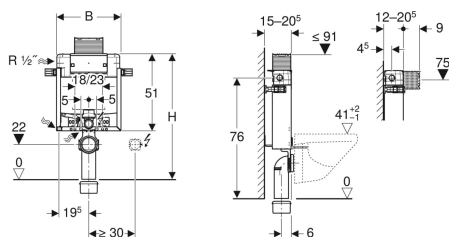

## Element montażowy Geberit Kombifix do wiszących misek WC, 82 cm, ze spłuczka podtynkową Omega 12 cm

Ilustracja przykładowa

### Właściwości

- Rama elementu montażowego powlekana proszkowo
- Rama montażowa z czterema kątownikami montażowymi
- Możliwość regulacji głębokości zabudowy elementu montażowego w zakresie od 12–20,5 cm
- Kolano przyłączeniowe z możliwością montażu bez użycia narzędzi
- Spłuczka podtynkowa z uruchamianiem od góry lub od przodu
- Spłuczka podtynkowa z izolacją przeciwwoszeniową
- W przypadku ustawień fabrycznych ponowne spłukiwanie możliwe natychmiast
- Prace montażowe i serwisowe przy spłuczce podtynkowej bez użycia narzędzi

- Przyłącze wody z boku z lewej strony lub z tyłu z lewej strony
- Obudowa ochronna otworu rewizyjnego chroni przed wilgocią i zabrudzeniami
- Obudowa ochronna otworu rewizyjnego z możliwością skrócenia
- Z peszlem ochronnym umożliwiającym szybkie podłączenie wody do toalet myjących Geberit AquaClean
- Mocowanie przyłącza elektrycznego

### Zakres dostawy

- Przyłącze wody R 1/2", typu MF, ze zintegrowanym zaworem kątowym i pokrętkiem
- Obudowa ochronna otworu rewizyjnego
- Zestaw przyłączeniowy do WC, ø 90 mm
- Kolano przyłączeniowe z PE-HD, ø 90 mm
- Kielich przejściowy z PE-HD, ø 90 / 110 mm
- 2 zaślepki ochronne
- Zestaw do izolacji akustycznej
- 2 pręty gwintowane M12
- Elementy mocujące