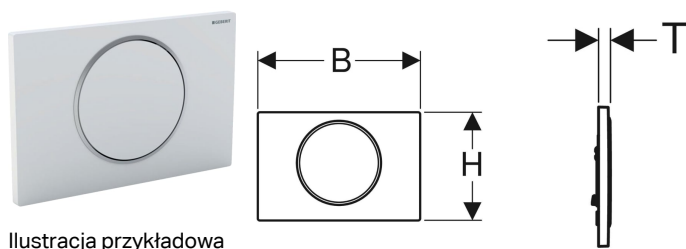

## Przycisk uruchamiający Geberit Sigma10, do spłukiwania z funkcją "stop"

Ilustracja przykładowa

### Przeznaczenie

- Do uruchamiania spłukiwania w spłuczkiach podtynkowych Geberit Sigma

### Zakres dostawy

- Ramka mocująca
- 2 bolce dystansowe

- Popychacze izolowane akustycznie, szybki montaż bez użycia narzędzi

### Dane techniczne

Siła nacisku | < 20 N

- Popychacz
- Blokada popychacza

Nr art.	Kolor / powierzchnia	Materiał	B	H	T
115.758.KH.5	Płyta i przycisk: chrom błyszczący Pierścień ozdobny: chrom matowy	Tworzywo sztuczne	24.6 cm	16.4 cm	1.4 cm
115.758.KJ.5	Płyta i przycisk: białe Pierścień ozdobny: chrom błyszczący	Tworzywo sztuczne	24.6 cm	16.4 cm	1.4 cm
115.758.KK.5	Płyta i przycisk: białe Pierścień ozdobny: połacany	Tworzywo sztuczne	24.6 cm	16.4 cm	1.4 cm
115.758.KL.5	Płyta: biały Pierścień ozdobny i przycisk: chrom matowy	Tworzywo sztuczne	24.6 cm	16.4 cm	1.4 cm
115.758.KM.5	Płyta i przycisk: czarne Pierścień ozdobny: chrom błyszczący	Tworzywo sztuczne	24.6 cm	16.4 cm	1.4 cm
115.758.KN.5	Płyta i przycisk: chrom matowy Pierścień ozdobny: chrom błyszczący	Tworzywo sztuczne	24.6 cm	16.4 cm	1.4 cm
115.758.SN.5	Płyta i przycisk: szczotkowane, z powłoką easy-to-clean Pierścień ozdobny: polerowany	Stal nierdzewna	24.6 cm	16.4 cm	1.4 cm
115.758.JT.5	Płyta i przycisk: lakierowane na kolor biały matowy, z powłoką easy-to-clean Pierścień ozdobny: polerowany	Stal nierdzewna	24.6 cm	16.4 cm	1.4 cm
115.758.14.5	Płyta i przycisk: lakierowane na kolor czarny matowy, z powłoką easy-to-clean Pierścień ozdobny: polerowany	Stal nierdzewna	24.6 cm	16.4 cm	1.4 cm
115.758.JQ.5	Płyta i przycisk: lakierowane na kolor chrom matowy, z powłoką easy-to-clean Pierścień ozdobny: chrom błyszczący	Tworzywo sztuczne	24.6 cm	16.4 cm	1.4 cm