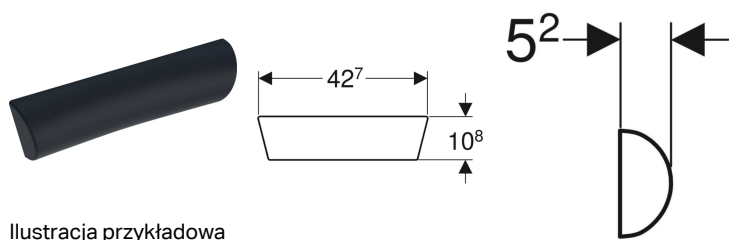

Zagłówek Geberit uniwersalny

Ilustracja przykładowa

Dane techniczne

Materiał

| PUR

Zakres dostawy

- Zagłówek

Nr art. Kolor / powierzchnia