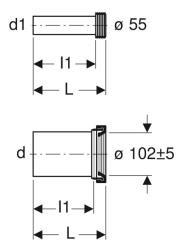

Zestaw przyłączeniowy Geberit do wiszącej miski WC, długość 18,5 cm

Ilustracja przykładowa

Przeznaczenie

- Do misek wiszących

Dane techniczne

Materiał | PE / PP

Zakres dostawy

- Rura spłukująca z uszczelką gumową, z PE-HD
- Króciec podłączeniowy odpływu, z PP
- 2 zaślepki

Nr art.	Kolor / powierzchnia	d, ø	d1, ø	AB	L	l1
152.422.46.1	Chrom matowy	110 mm	45 mm	97–107 mm	18.5 cm	16 cm
152.426.46.1	Chrom matowy	90 mm	45 mm	97–107 mm	18.5 cm	16 cm