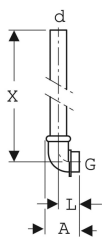

Łącznik rury spłukującej Geberit

Ilustracja przykładowa

Dane techniczne				Materiał	PE / brąz		
Nr art.	d, \emptyset	G	arc	A	L	X	
119.703.16.1	32 mm	1 "	90 °	6.5 cm	4 cm	44 cm	